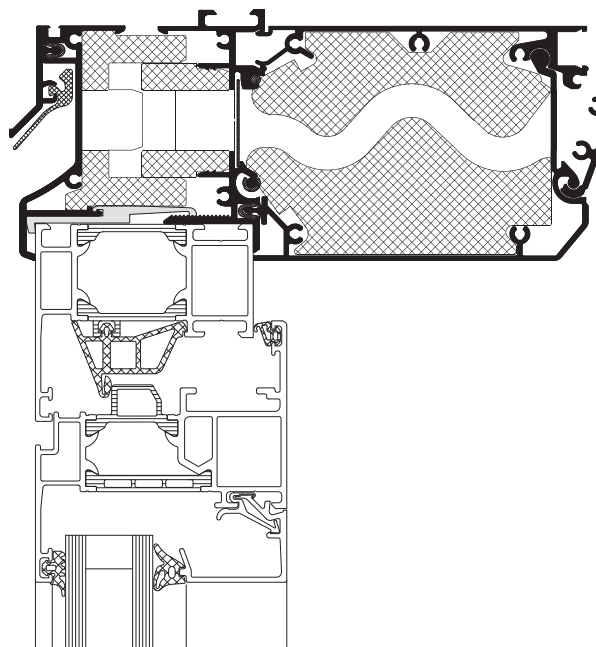

Технические данные

Technical data

Масштаб 1:2
Scale 1:2

Вентилятор Schüco VarioAir, встроенный в окно Schüco AWS 65 со звукоизоляцией
Schüco VarioAir window ventilator in Schüco AWS 65 window with sound insulation