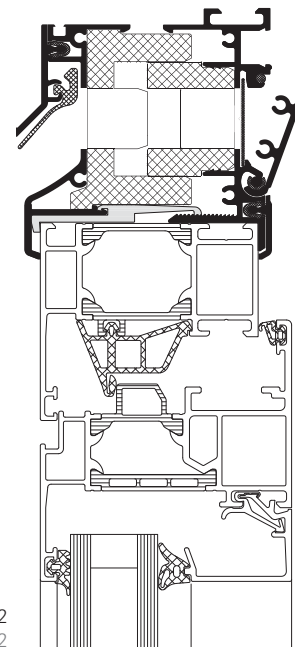

Технические данные

Technical data

Масштаб 1:2
Scale 1:2

Вентилятор Schüco VarioAir, встроенный в окно Schüco AWS 65 со звукоизоляцией
Schüco VarioAir window ventilator in Schüco AWS 65 window with sound insulation